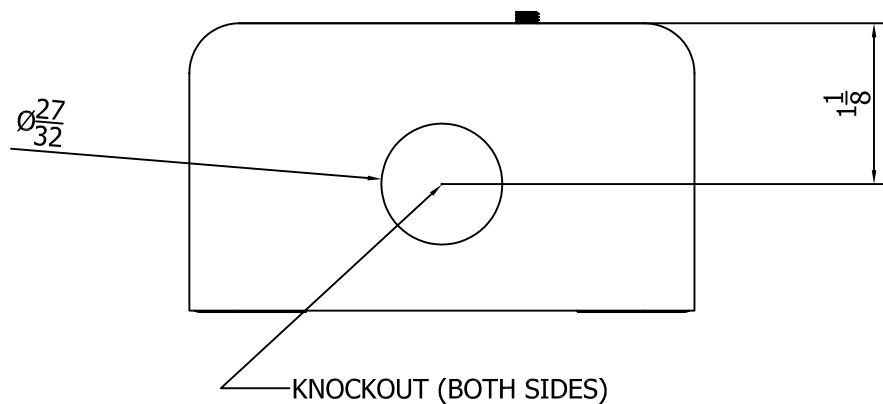

# 6510/BX COLOR CODED BACK BOXES

6510/BX-BK

6510/BX-YL

6510/BX-BL

# 6510/BX BACK BOXES FOR 6510 PULL STATIONS

BACK BOX PART  
 NUMBERS  
 6510/BX-BK BLACK  
 6510/BX-BL BLACK  
 6510/BX-YL YELLOW

**DORTRONICS  
SYSTEMS, INC.**

TITLE

**6510/BX BACK BOXES**

DATE 6/20/07

FILE